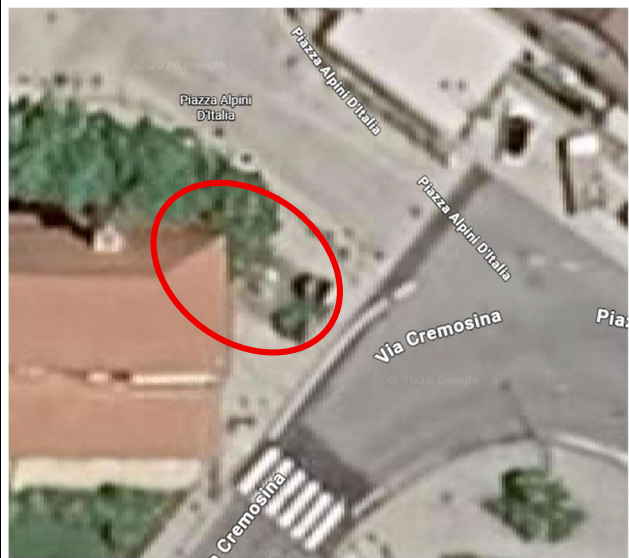

Aiuola Piazza Alpini

SUPERFICIE:	circa 5 mq
LOCALIZZAZIONE:	Piazza Alpini incrocio via Cremosina/via Gozzano