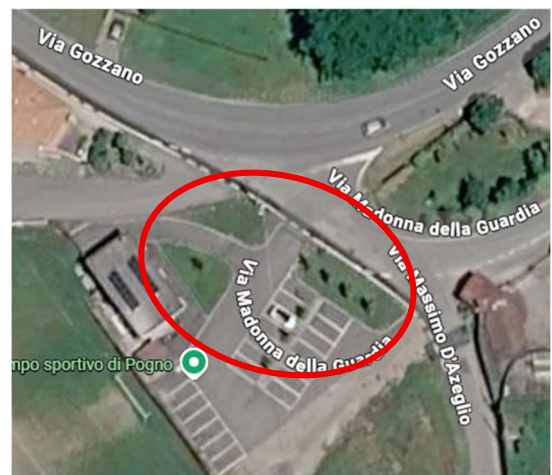

Pogno – Aiuole Area Sportiva

SUPERFICIE:	circa 160 mq
LOCALIZZAZIONE:	in via Madonna della Guardia nel parcheggio antistante all' area sportiva