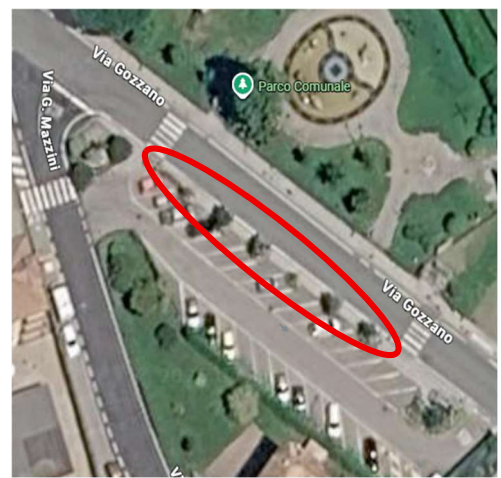

Via Gozzano – Fermata Autobus

SUPERFICIE:	circa 20 mq
LOCALIZZAZIONE:	Antistante al parco Comunale di Pogno, limitrofe alla fermata del bus.