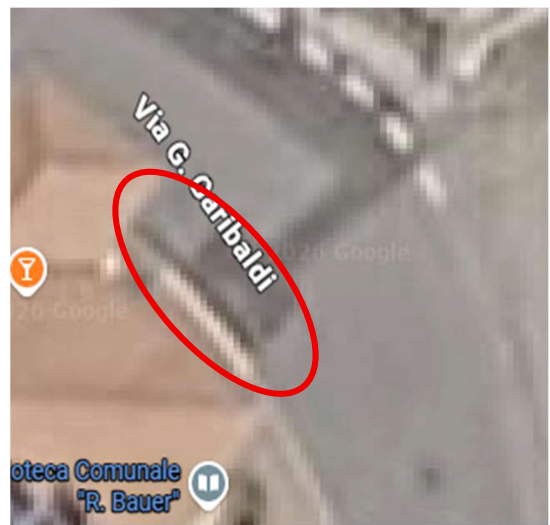

Aree verdi – Biblioteca n. 5

SUPERFICIE:	circa 15 mq
LOCALIZZAZIONE:	A lato della biblioteca comunale