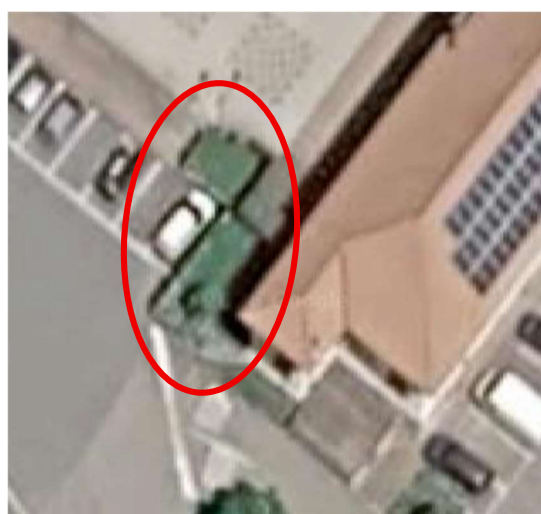

Are verdi – Biblioteca n. 2

SUPERFICIE:	circa 30 mq
LOCALIZZAZIONE:	Piazza degli scacchi