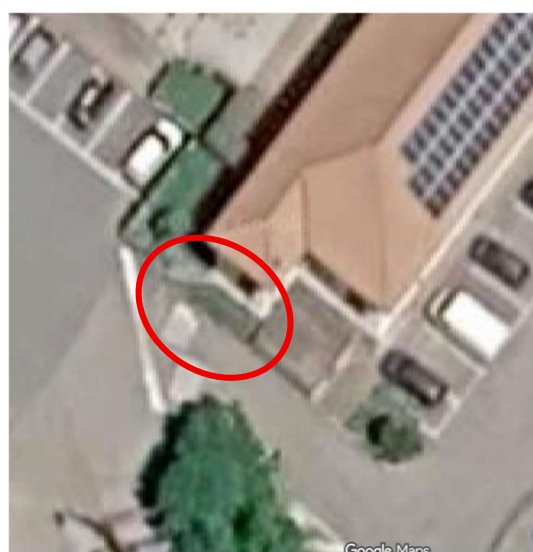

Are verdi – Biblioteca n. 1

SUPERFICIE:	circa 6 mq
LOCALIZZAZIONE:	Largo Carabinieri d'Italia